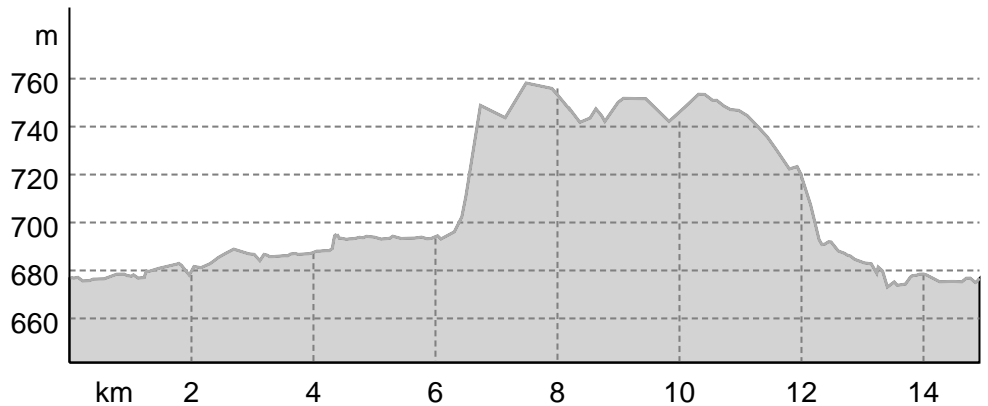

mtb-auerberg-marathon_Kurzstrecke Blau

↔ 14,9 km

🕒 0:45 h

▲ 170 m

▼ 170 m

Schwierigkeit -

Kartengrundlagen: outdooractive Kartografie; Deutschland: ©GeoBasis-DE / BKG 2021, ©GeoBasis-DE / LDBV 2021, Österreich: ©1996-2021 here. All rights reserved. ©BEV 2020, ©Land Vorarlberg, Italien: ©1994-2021 here. All rights reserved. ©Autonome Provinz Bozen – Südtirol – Abteilung Natur, Landschaft und Raumentwicklung, © Cartago S.R.L. Kartengrundlagen: outdooractive Kartografie; ©OpenStreetMap (www.openstreetmap.org)

mtb-auerberg-marathon_Kurzstrecke Blau

Höhenprofil

Tourdaten

Mountainbike

Strecke ↔ 14,9 km

Dauer ⌚ 0:45 h

Aufstieg ▲ 170 m

Abstieg ▼ 170 m