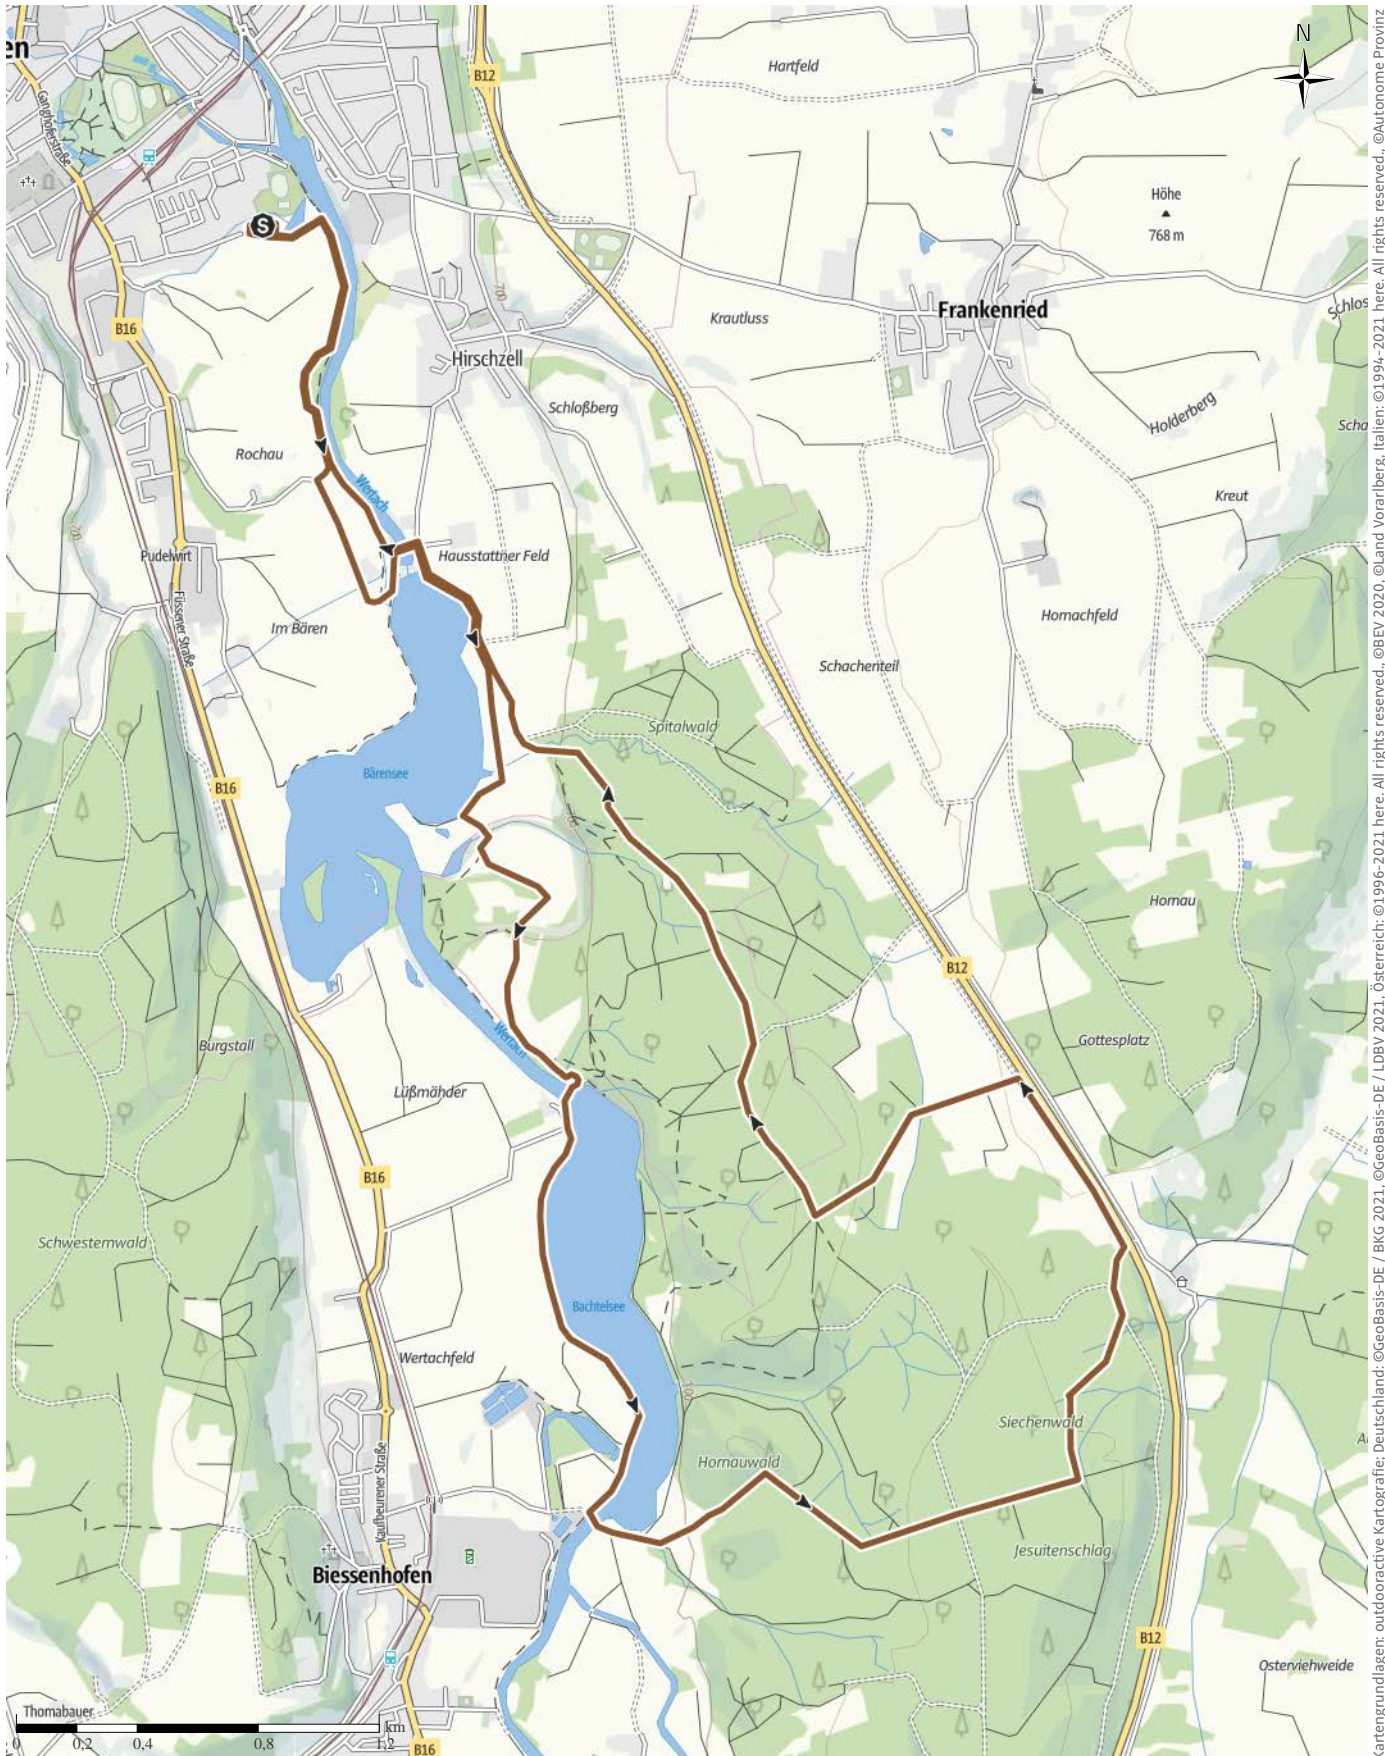

mtb-auerberg-marathon_Kurzstrecke Blau

↔ 14,9 km

🕒 0:45 h

▲ 170 m

▼ 170 m

Schwierigkeit -

Kartengrundlagen: outdooractive Kartografie; Deutschland: ©GeoBasis-DE / BKG 2021, ©GeoBasis-DE / LDBV 2021, Österreich: ©1996-2021 here. All rights reserved. ©BEV 2020, ©Land Vorarlberg, Italien: ©1994-2021 here. All rights reserved. ©Autonome Provinz Bozen – Südtirol – Abteilung Natur, Landschaft und Raumentwicklung, © Cartago S.R.L. Kartengrundlagen: outdooractive Kartografie; ©OpenStreetMap (www.openstreetmap.org)

mtb-auerberg-marathon_Kurzstrecke Blau

Höhenprofil

Tourdaten

Mountainbike

Strecke ↔ 14,9 km

Dauer ⌚ 0:45 h

Aufstieg ▲ 170 m

Abstieg ▼ 170 m

Erlebnis ●●●●●●

Landschaft ●●●●●●

Community

Weitere Tourdaten

Sascha Braun

Aktualisierung: 24.01.2023

Offizielle Kurzstrecke Blau vom mtb-auerberg-marathon

Tour zum Mitnehmen für iPhone und Android

QR-Code scannen und diese Tour offline speichern, mit Freunden teilen und mehr.

Webseite

<https://out.ac/eqwRk>